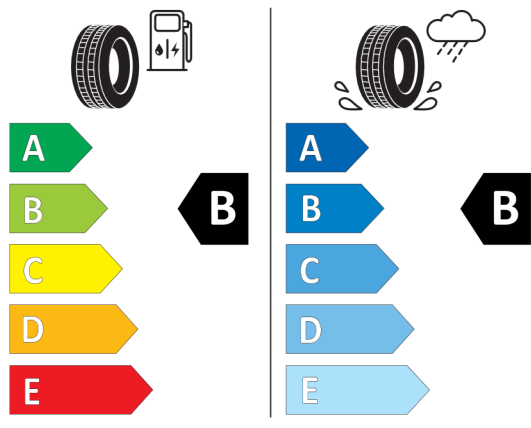

Číslo kalkulácie.
Dátum
Platnosť do

Ponuka

41678
02.04.2024
16.04.2024

EU Energetický štítok pre kolesá

Continental 482738

Continental 0358811

275/40 R 22 107 Y XL C1

<https://eprel.ec.europa.eu/qr/482738>