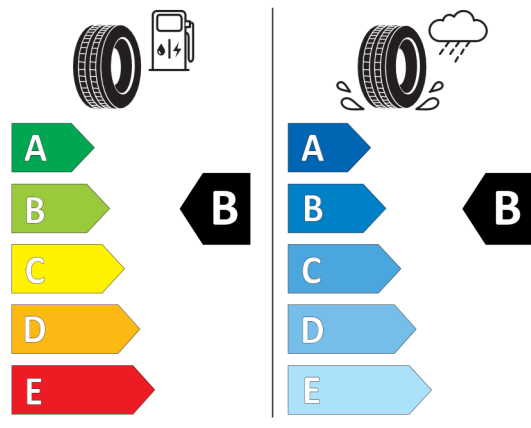

Pirelli 1004294

PIRELLI 41705

275/40R22 107 Y XL C1

<https://eprel.ec.europa.eu/qr/1004294>