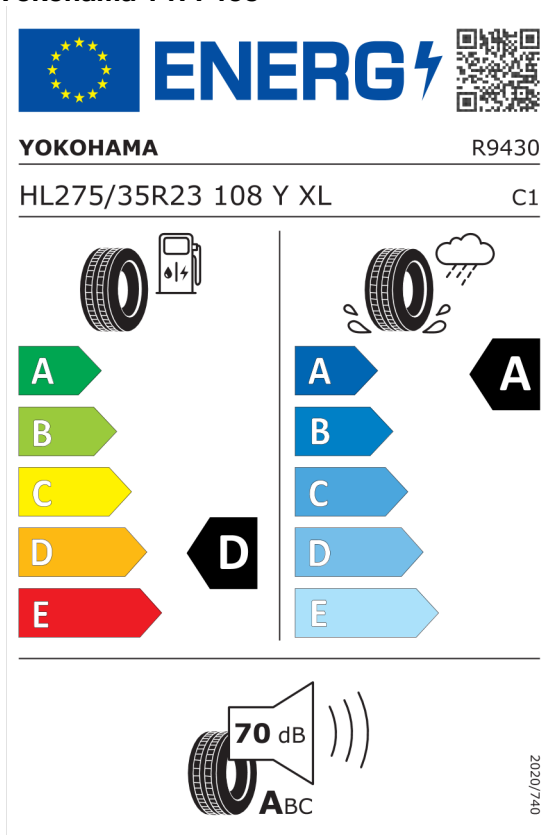

Číslo kalkulácie.
Dátum
Platnosť do

Ponuka
41677
02.04.2024
16.04.2024

EU Energetický štítok pre kolesá

Yokohama 1477465

<https://eprel.ec.europa.eu/qr/1477465>

Pirelli 1069987