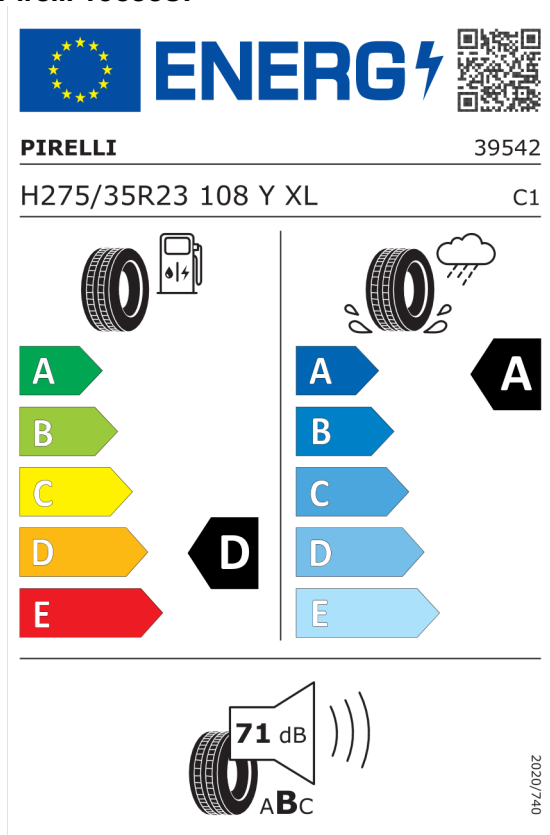

<https://eprel.ec.europa.eu/qr/1069987>