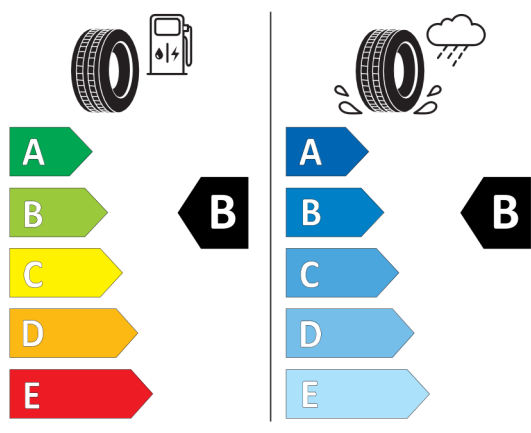

275/40R21 107 Y XL C1

2020/740

<https://eprel.ec.europa.eu/qr/581097>

Číslo kalkulácie.  
Dátum  
Platnosť do

**Ponuka**  
35484  
04.07.2022  
27.04.2022

**466540**

**Hankook** 1023815

275/40R21 107 Y XL C1