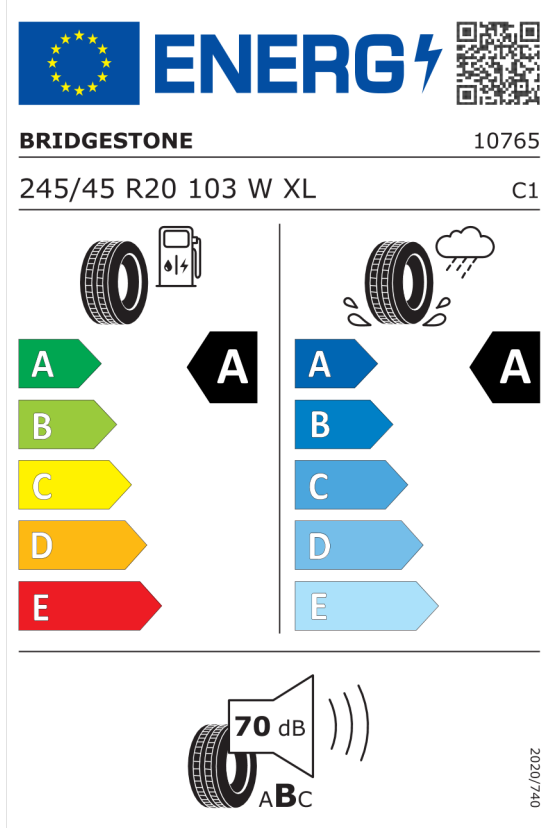

Číslo kalkulácie.
Dátum
Platnosť do

Ponuka
41131
29.01.2024
08.02.2024

EU Energetický štítek pre kolesá

Bridgestone 382583

<https://eprel.ec.europa.eu/qr/382583>