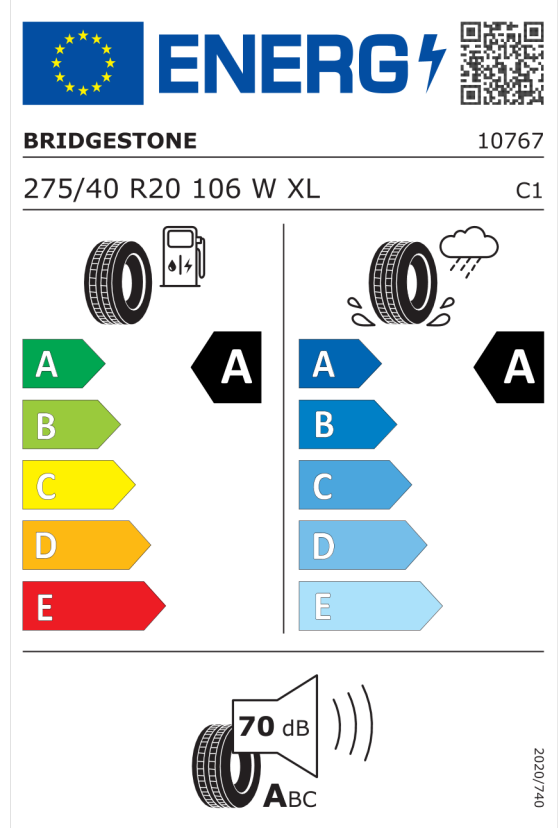

Ponuka
41131
29.01.2024
08.02.2024

EU Energetický štítek pre kolesá

Bridgestone 382583

<https://eprel.ec.europa.eu/qr/382583>

Bridgestone 383240

<https://eprel.ec.europa.eu/qr/383240>

Číslo kalkulácie. **Ponuka**
41131
Dátum 29.01.2024
Platnosť do 08.02.2024