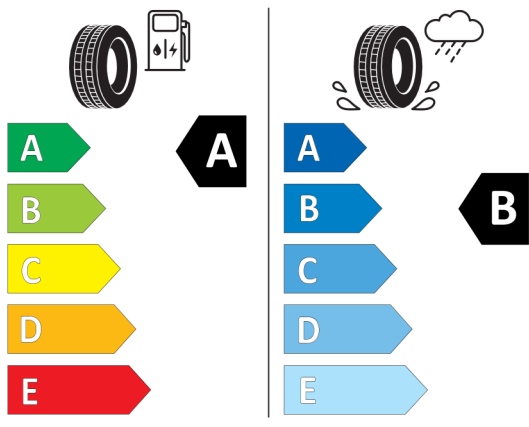

# EU Energetický štítok pre kolesá

529951

GOODYEAR

546604

225/45R19 96 W XL

C1

2020/740

<https://eprel.ec.europa.eu/qr/529951>