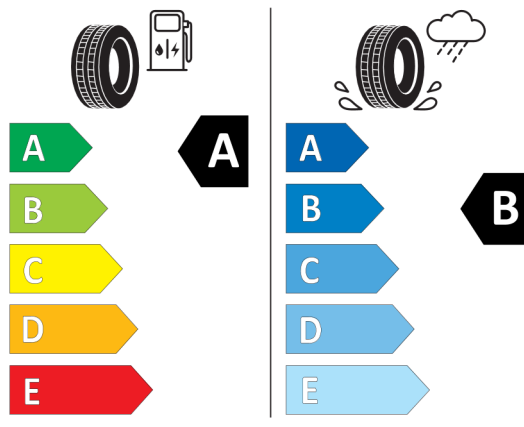

411573

MICHELIN

672008

225/45R19 96 W XL

C1

2020/740

<https://eprel.ec.europa.eu/qr/411573>