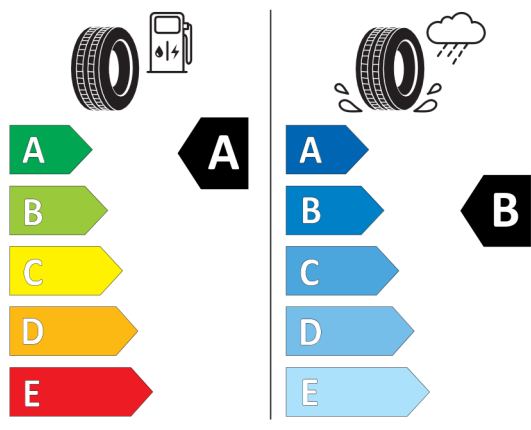

Číslo kalkulácie.
Dátum
Platnosť do

Ponuka
35800
04.07.2022
26.04.2022

EU Energetický štítok pre kolesá

411573

MICHELIN 672008

225/45R19 96 W XL C1