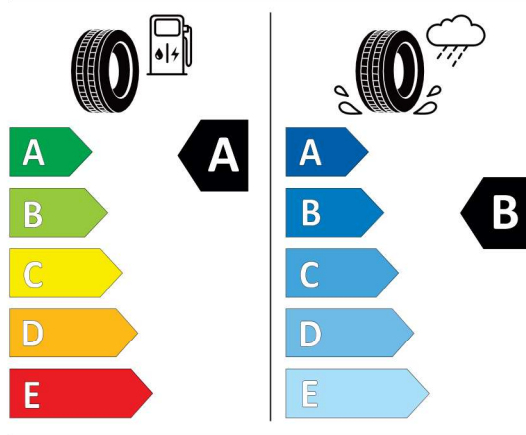

<https://eprel.ec.europa.eu/qr/382611>

Číslo kalkulácie.  
Dátum  
Platnosť do

**Ponuka**  
38552  
23.02.2023  
09.03.2023

**Continental 483114**

Continental 0358519

245/50 R 19 105 W XL C1

2020/740

<https://eprel.ec.europa.eu/qr/483114>