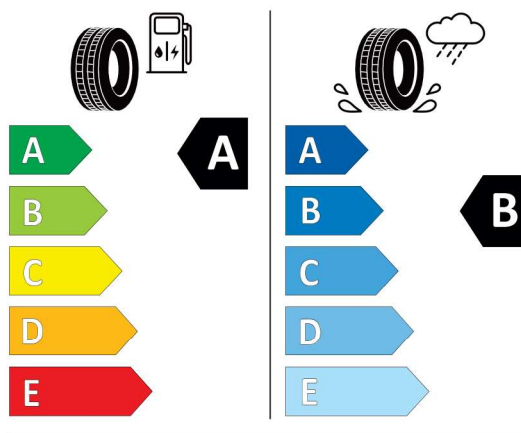

**MICHELIN** 356061

245/50R19 105 W XL C1

2020/740

<https://eprel.ec.europa.eu/qr/410016>

**Bridgestone 382611**

**BRIDGESTONE** 19745

245/50 R19 105 W XL C1

2020/740