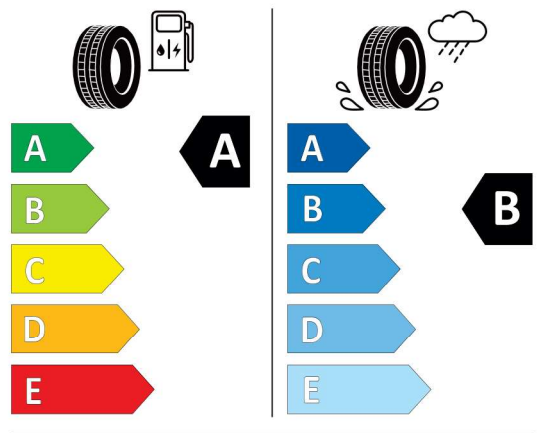

Ponuka
41830
18.04.2024
02.05.2024

Hankook 649687

Hankook 1025924
255/40R19 100 Y XL C1

2020/740

<https://eprel.ec.europa.eu/qr/649687>

Pirelli 596421

PIRELLI 37940
255/40R19 100 Y XL C1

2020/740