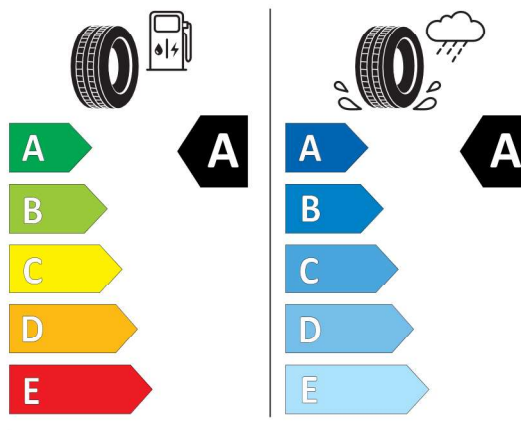

2020/740

<https://eprel.ec.europa.eu/qr/596423>

Hankook 649684

Hankook 1025923

245/40R19 98 Y XL C1