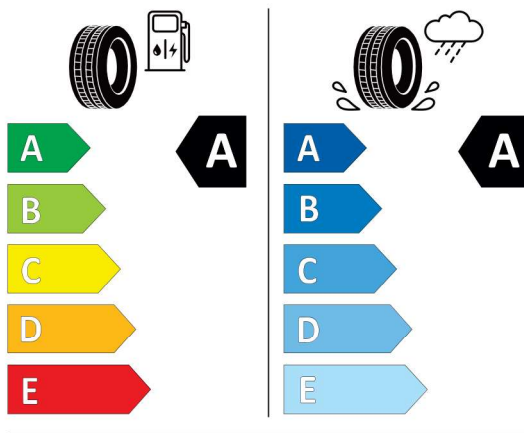

Číslo kalkulácie.
Dátum
Platnosť do

Ponuka
41830
18.04.2024
02.05.2024

Hankook 649687

Hankook 1025924
255/40R19 100 Y XL C1

2020/740

<https://eprel.ec.europa.eu/qr/649687>