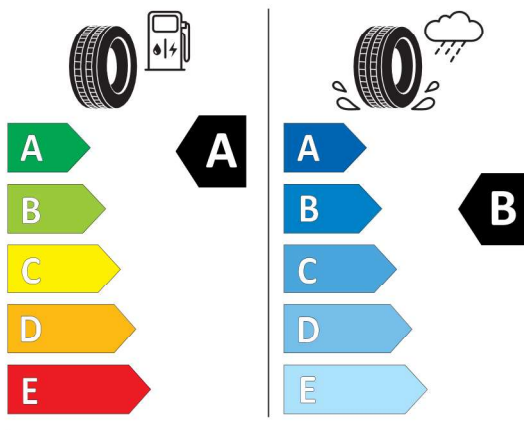

Číslo kalkulácie.
Dátum
Platnosť do

Ponuka
41830
18.04.2024
02.05.2024

EU Energetický štítok pre kolesá

Pirelli 596423

PIRELLI 37942

245/40R19 98 Y XL C1