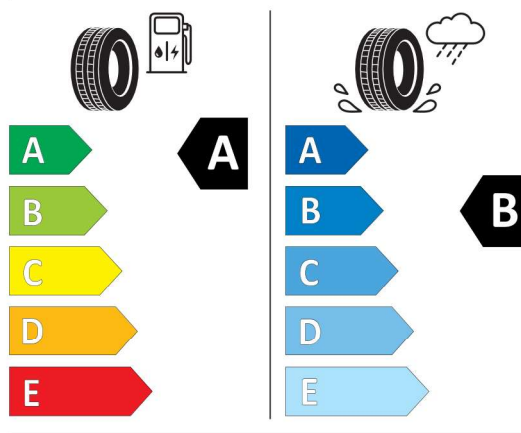

Michelin 445663

MICHELIN 855886

255/40R19 100 Y XL C1

2020/740

<https://eprel.ec.europa.eu/qr/445663>