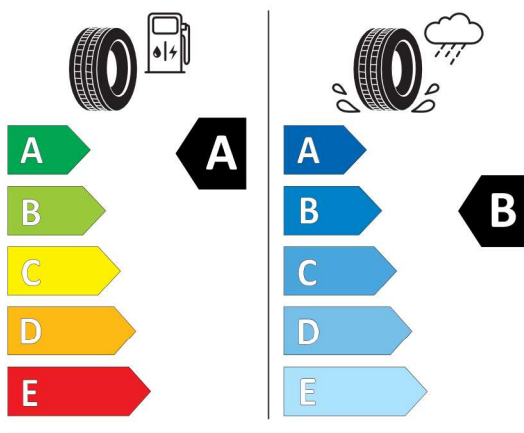

Číslo kalkulácie.
Dátum
Platnosť do

Ponuka
41830
18.04.2024
02.05.2024

Michelin 445662

MICHELIN 142551

245/40R19 98 Y XL C1

2020/740

<https://eprel.ec.europa.eu/qr/445662>