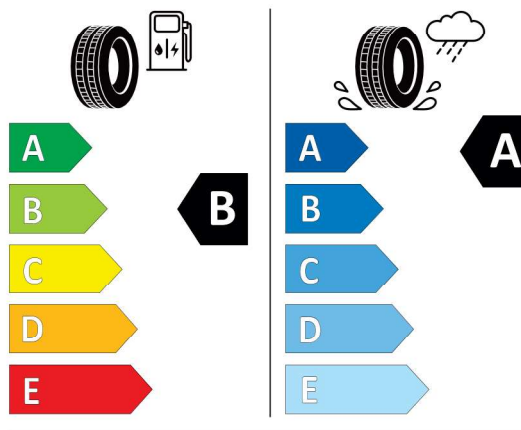

2020/740

<https://eprel.ec.europa.eu/qr/445664>

Goodyear 530871

GOODYEAR 576062

245/35R20 95 Y XL C1

2020/740

<https://eprel.ec.europa.eu/qr/530871>

Číslo kalkulácie.
Dátum
Platnosť do