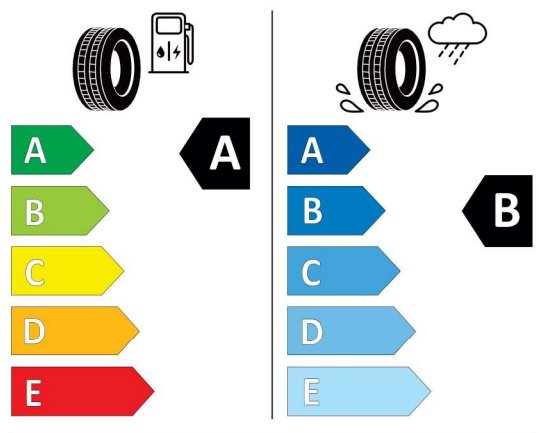

Michelin 445665

MICHELIN 352634

255/35R20 97 Y XL C1

2020/740

<https://eprel.ec.europa.eu/qr/445665>