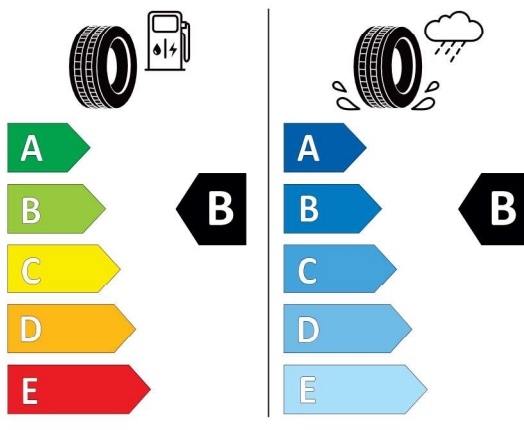

Cena celkom bez DPH

EUR 77.254,15

Číslo kalkulácie.
Dátum
Platnosť do

Ponuka
41808
16.04.2024
30.04.2024

EU Energetický štítok pre kolesá

Michelin 445664

MICHELIN 850260

245/35R20 95 Y XL C1