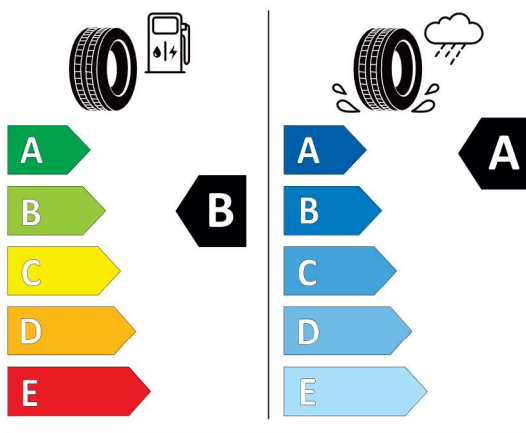

Číslo kalkulácie.
Dátum
Platnosť do

Ponuka
41808
16.04.2024
30.04.2024

Goodyear 530873

GOODYEAR 576064

255/35R20 97 Y XL C1

2020/740

<https://eprel.ec.europa.eu/qr/530873>