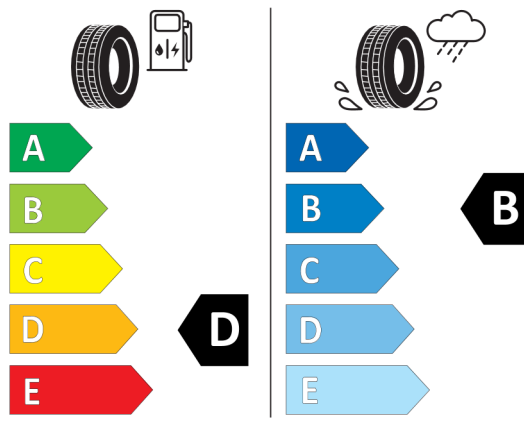

2020/740

<https://eprel.ec.europa.eu/qr/408484>

Pirelli

PIRELLI 32575

275/35ZR19 (100Y) XL C1