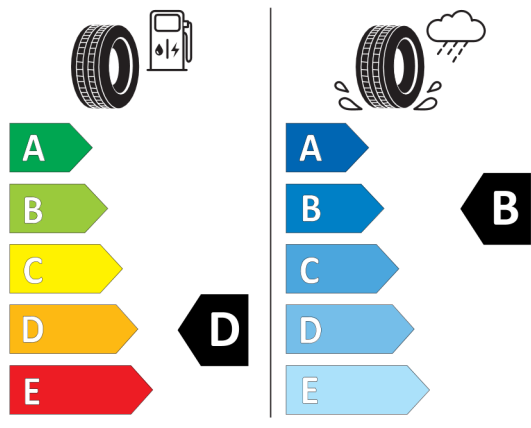

Ponuka
37218
17.08.2022
31.08.2022

EU Energetický štítok pre kolesá

Michelin

MICHELIN 051322

275/35ZR19 (100Y) XL C1

2020/740

<https://eprel.ec.europa.eu/qr/408484>

Pirelli