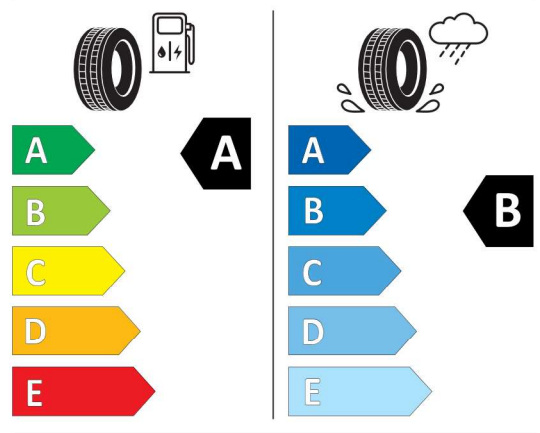

Goodyear 531127

GOODYEAR 579269

275/35R19 100 Y XL C1

2020/740

<https://eprel.ec.europa.eu/qr/531127>

Pirelli 596753

PIRELLI 39282

275/35R19 100 Y XL C1