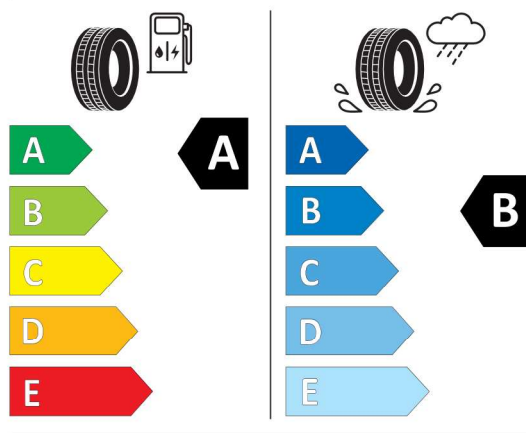

Číslo kalkulácie.
Dátum
Platnosť do

Ponuka
41880
24.04.2024
08.05.2024

Goodyear 531127

GOODYEAR 579269

275/35R19 100 Y XL C1

2020/740

<https://eprel.ec.europa.eu/qr/531127>