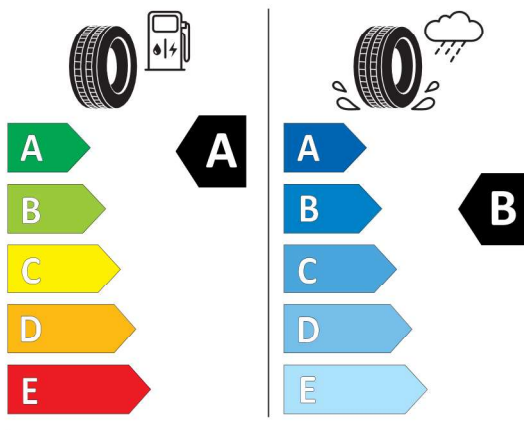

Cena celkom bez DPH **EUR** **95.276,68**

Číslo kalkulácie.
Dátum
Platnosť do

Ponuka
41880
24.04.2024
08.05.2024

EU Energetický štítok pre kolesá

Goodyear 530044

GOODYEAR 547967

245/40R19 98 Y XL C1

2020/740