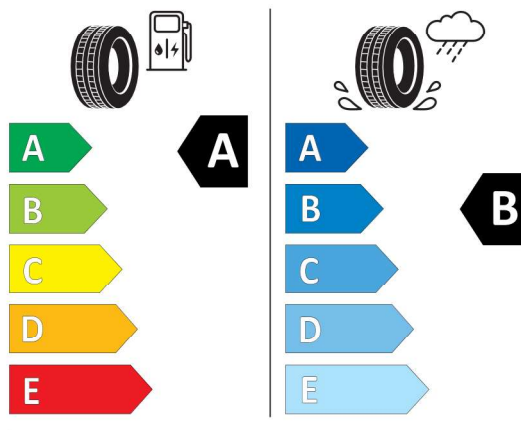

Pirelli 596238

PIRELLI 36200

245/40R19 98 Y XL C1

2020/740

<https://eprel.ec.europa.eu/qr/596238>