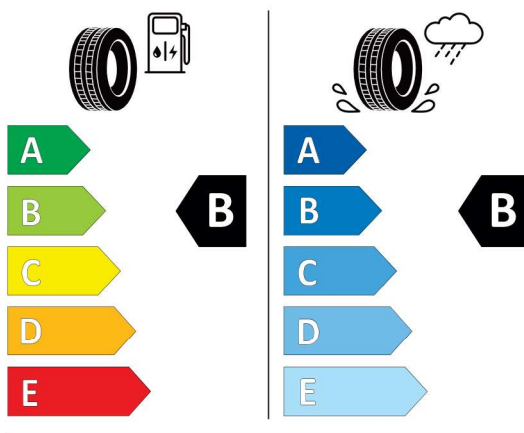

Číslo kalkulácie.
Dátum
Platnosť do

Ponuka
41885
24.04.2024
08.05.2024

Continental 710306

Continental 0311809

275/30 R 21 98 Y XL C1

2020/740

<https://eprel.ec.europa.eu/qr/710306>