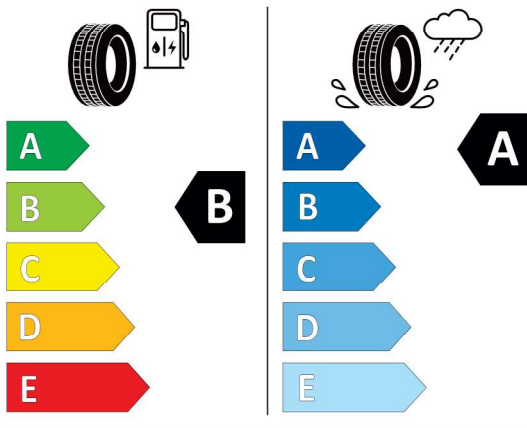

Číslo kalkulácie.
Dátum
Platnosť do

Ponuka
41885
24.04.2024
08.05.2024

EU Energetický štítok pre kolesá

Pirelli 596820

PIRELLI 39406
245/35R21 96 Y XL C1

2020/740

<https://eprel.ec.europa.eu/qr/596820>