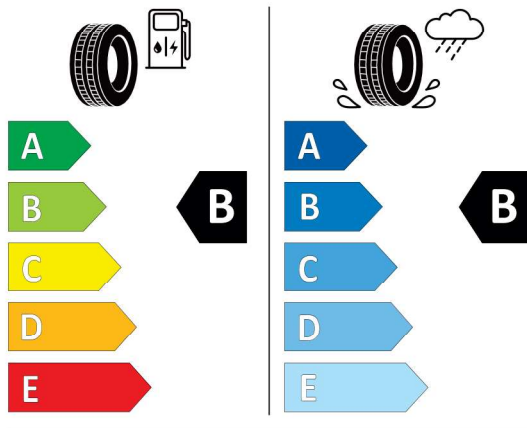

Continental 1183454

Continental 0313577
245/35 R 21 96 Y XL C1

2020/740

<https://eprel.ec.europa.eu/qr/1183454>