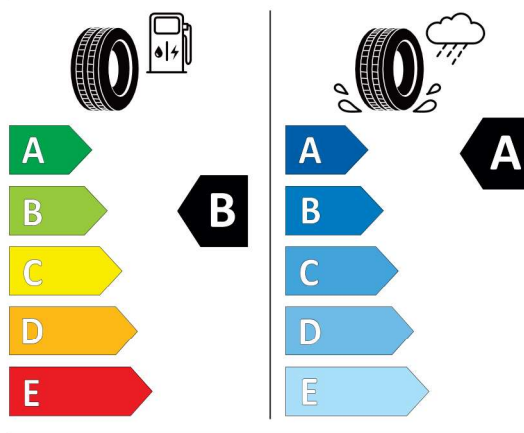

Pirelli 596821

PIRELLI 39407

275/30R21 98 Y XL C1

2020/740

<https://eprel.ec.europa.eu/qr/596821>