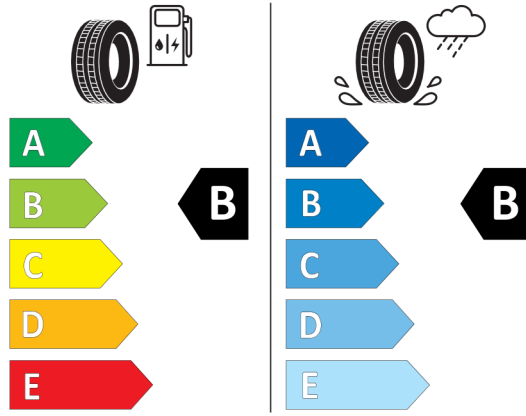

595517

PIRELLI

27508

255/35R19 96 Y XL

C1