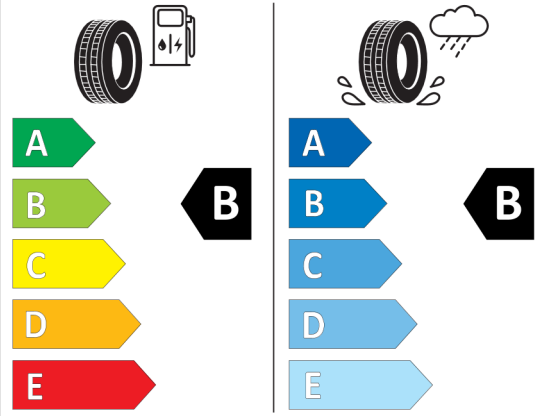

2020/740

<https://eprel.ec.europa.eu/qr/595517>

382651

BRIDGESTONE

9830

255/35 R19 96 Y XL

C1