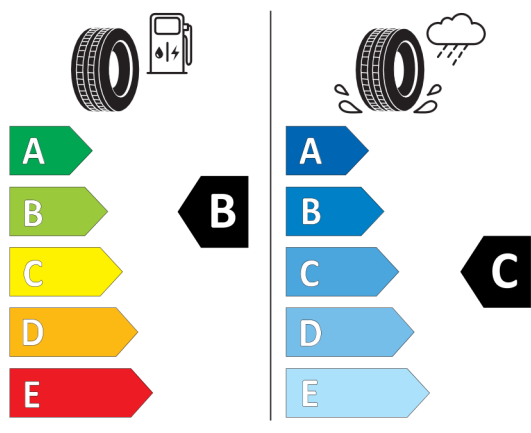

EU Energetický štítek pro kolesá

529638

GOODYEAR 540555

225/40R19 93 Y XL C1