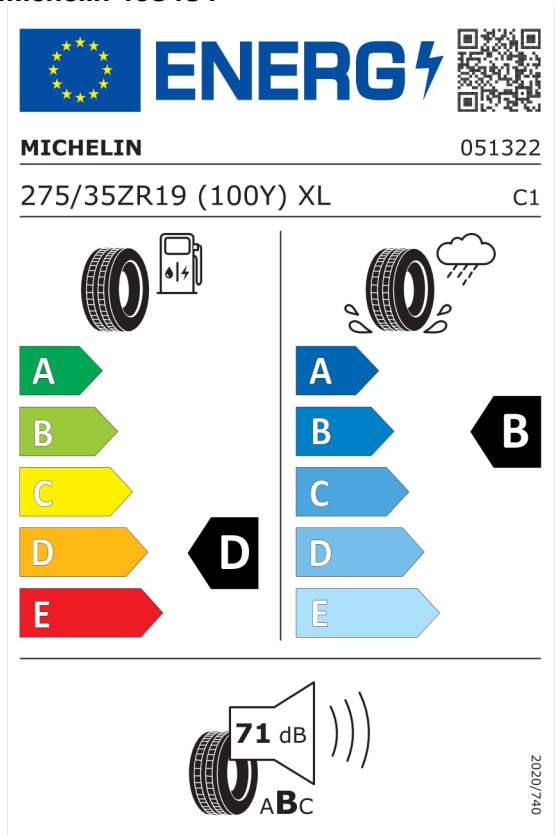

Michelin 408484

<https://eprel.ec.europa.eu/qr/408484>