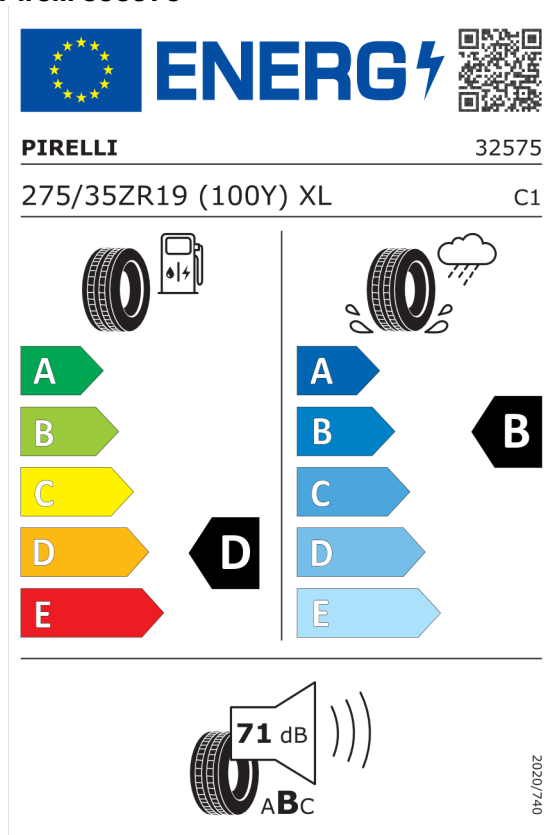

Číslo kalkulácie.
Dátum
Platnosť do

Ponuka
41120
29.01.2024
08.02.2024

EU Energetický štítok pre kolesá

Pirelli 595975

<https://eprel.ec.europa.eu/qr/595975>