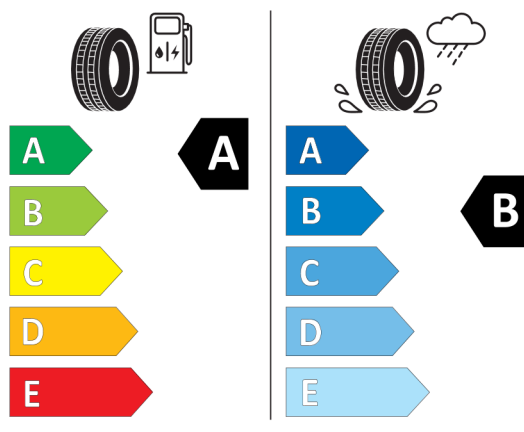

2020/740

<https://eprel.ec.europa.eu/qr/595906>

445666

MICHELIN 651590

225/45R18 95 Y XL C1