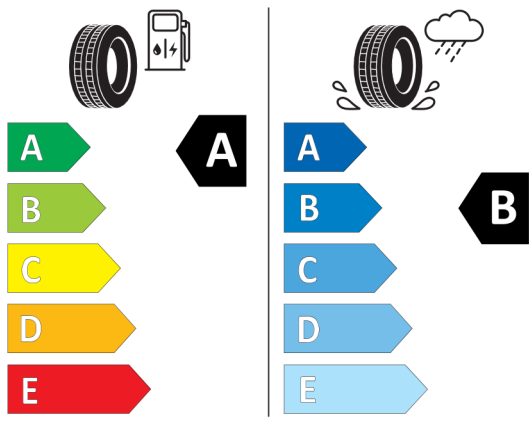

2020/740

<https://eprel.ec.europa.eu/qr/382669>

445667

MICHELIN 284524

255/40R18 99 Y XL C1