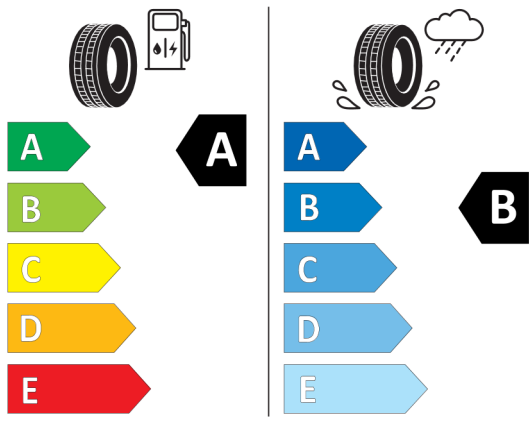

445666

**MICHELIN** 651590

225/45R18 95 Y XL C1

2020/740

<https://eprel.ec.europa.eu/qr/445666>

595913

PIRELLI 31461

255/40R18 99 Y XL C1