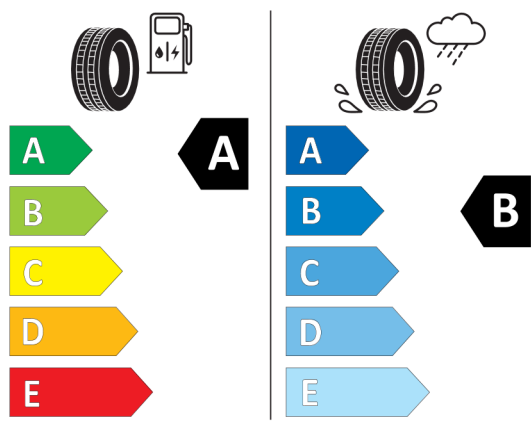

225/45R18 95 Y XL C1

2020/740

<https://eprel.ec.europa.eu/qr/595504>

595906

**PIRELLI** 31424

225/45R18 95 Y XL C1

2020/740

<https://eprel.ec.europa.eu/qr/595906>