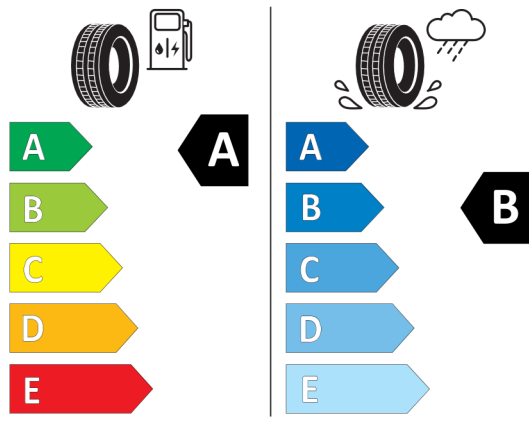

2020/740

<https://eprel.ec.europa.eu/qr/595913>

382669

BRIDGESTONE 13648

255/40 R18 99 Y XL C1