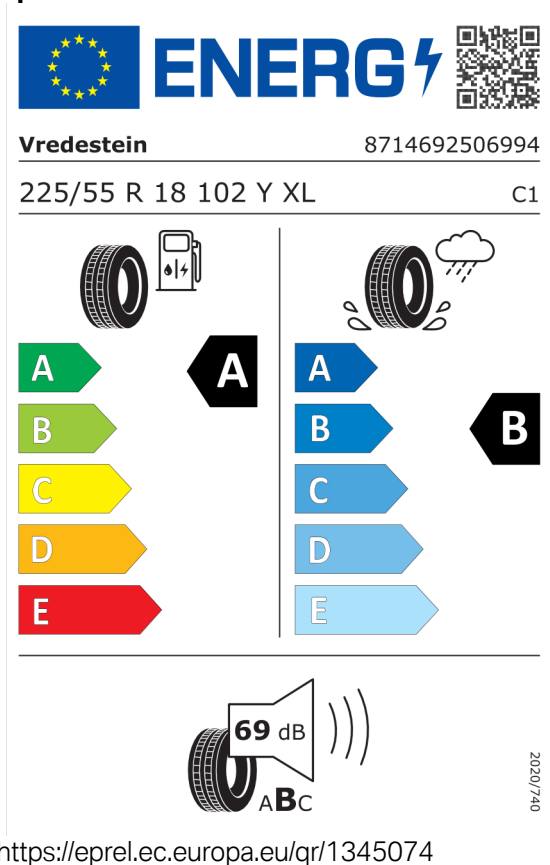

DPH	EUR	12.080,18
-----	------------	------------------

Cena celkom bez DPH	EUR	60.400,82
----------------------------	------------	------------------

Číslo kalkulácie.
Dátum
Platnosť do

Ponuka
41052
19.01.2024
02.02.2024

EU Energetický štítok pre kolesá

Apollo Vredestein 1345074

Bridgestone 501231

Číslo kalkulácie.
Dátum
Platnosť do

Ponuka
41052
19.01.2024
02.02.2024

Continental 659111

Continental 0311781
225/55 R 18 102 Y XL C1