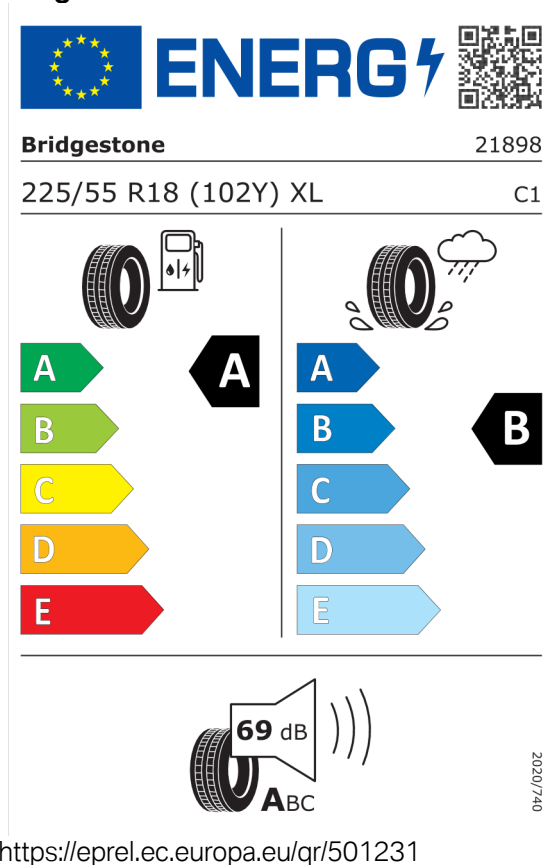

DPH	EUR	12.080,18
-----	------------	------------------

Cena celkom bez DPH	EUR	60.400,82
----------------------------	------------	------------------

Číslo kalkulácie.
Dátum
Platnosť do

Ponuka
41052
19.01.2024
02.02.2024

EU Energetický štítok pre kolesá

Apollo Vredestein 1345074

Bridgestone 501231

Číslo kalkulácie.
Dátum
Platnosť do

Ponuka
41052
19.01.2024
02.02.2024

Continental 659111

Continental 0311781
225/55 R 18 102 Y XL C1