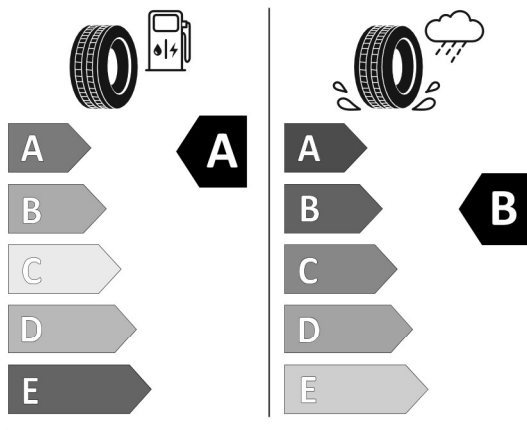

275/40 R22 107 Y XL C1

2020/740

<https://eprel.ec.europa.eu/qr/501805>

Ponuka
Číslo kalkulácie. 41805
Dátum 15.04.2024
Platnosť do 29.04.2024

Môj súhlas s marketingovou komunikáciou

- Chcem prijímať marketingovú komunikáciu od spoločnosti T.O.B. s.r.o. prostredníctvom e-mailu, pošty, telefónnych služieb / služieb doručovania správ a v aute (ak je to podporované).¹