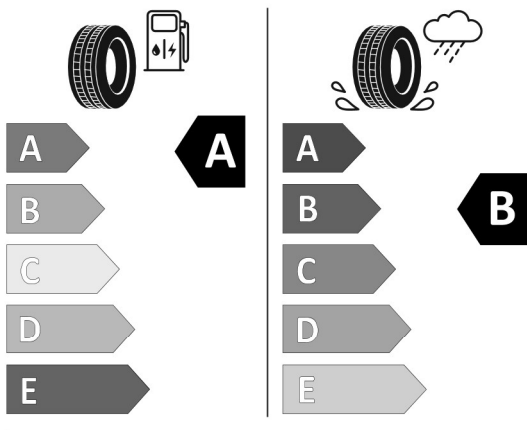

Číslo kalkulácie.
Dátum
Platnosť do

Ponuka
41805
15.04.2024
29.04.2024

EU Energetický štítok pre kolesá

Pirelli 596323

PIRELLI 37437

275/40R22 107 Y XL C1

2020/740

<https://eprel.ec.europa.eu/qr/596323>