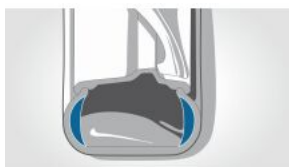

## Panoramatické strešné okno

S0402

1 860,00 €