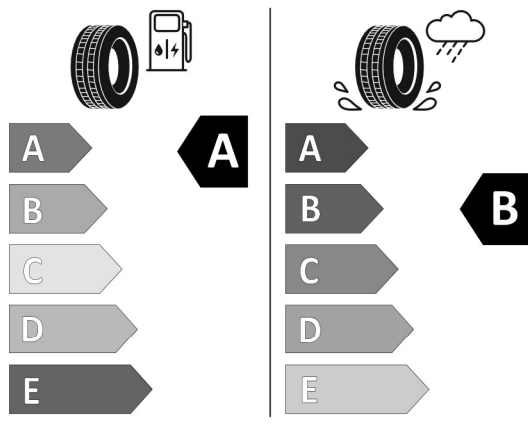

Pirelli 595504

PIRELLI 27459

225/45R18 95 Y XL C1

<https://eprel.ec.europa.eu/qr/595504>

2020/740

2020/740