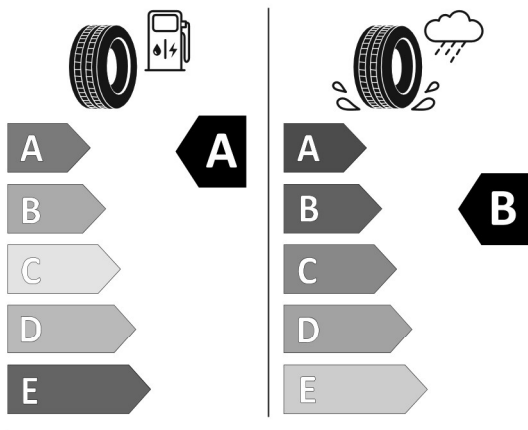

Číslo kalkulácie.
Dátum
Platnosť do

Ponuka
40067
07.05.2024
21.05.2024

EU Energetický štítok pre kolesá

Bridgestone 381541

BRIDGESTONE 9822

225/45 R18 95 Y XL C1

<https://eprel.ec.europa.eu/qr/381541>

Pirelli 595504