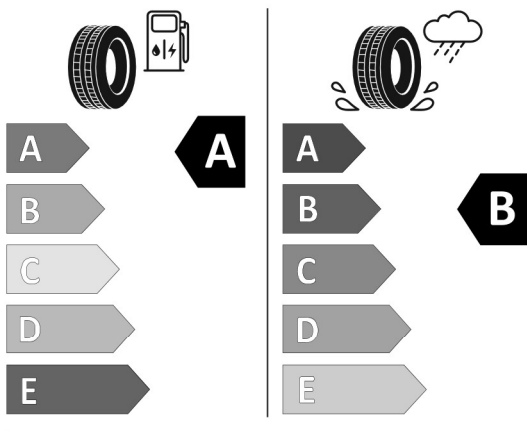

Číslo kalkulácie.
Dátum
Platnosť do

Ponuka
40067
07.05.2024
21.05.2024

Michelin 445666

MICHELIN 651590

225/45R18 95 Y XL C1

2020/740

<https://eprel.ec.europa.eu/qr/445666>