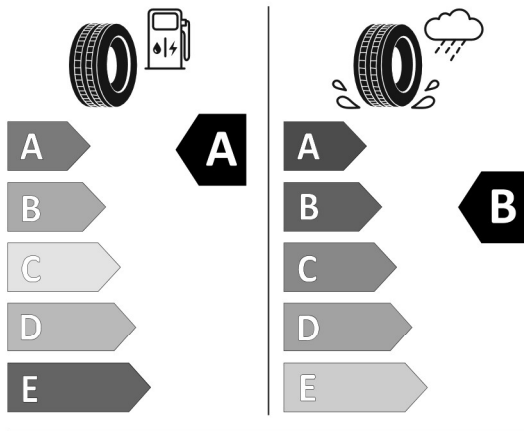

Číslo kalkulácie.
Dátum
Platnosť do

Ponuka
40067
07.05.2024
21.05.2024

Bridgestone 382669

BRIDGESTONE 13648

255/40 R18 99 Y XL C1

2020/740

<https://eprel.ec.europa.eu/qr/382669>