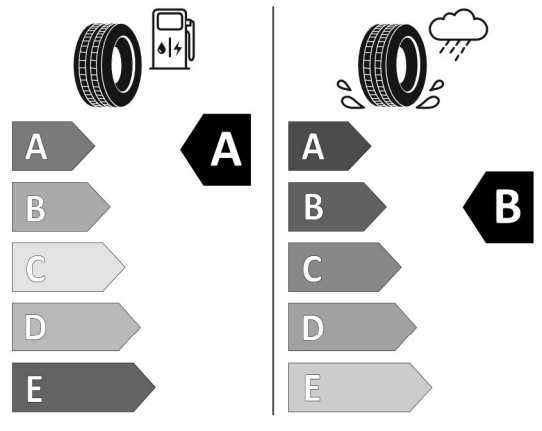

Michelin 445667

MICHELIN 284524

255/40R18 99 Y XL C1

2020/740

<https://eprel.ec.europa.eu/qr/445667>

Ponuka
Číslo kalkulácie. 40067
Dátum 07.05.2024
Platnosť do 21.05.2024

Môj súhlas s marketingovou komunikáciou