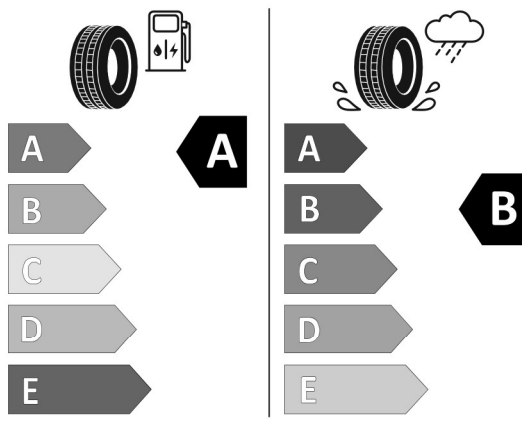

MICHELIN 651590

225/45R18 95 Y XL C1

2020/740

<https://eprel.ec.europa.eu/qr/445666>

Pirelli 595913

PIRELLI 31461

255/40R18 99 Y XL C1

2020/740