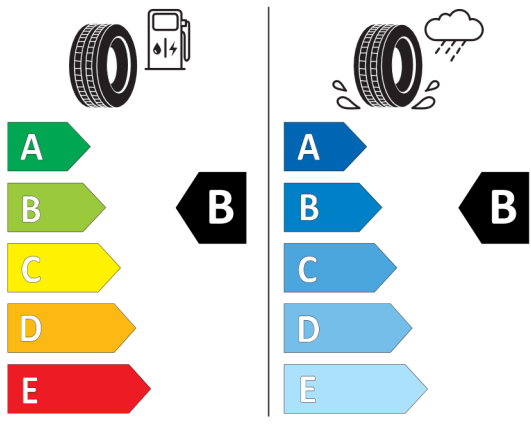

529635

GOODYEAR

540537

255/35R19 96 Y XL

C1

2020/740

<https://eprel.ec.europa.eu/qr/529635>