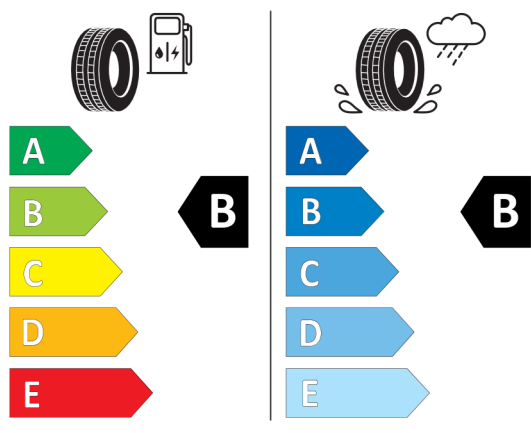

# EU Energetický štítok pre kolesá

381411

**BRIDGESTONE** 9828

225/40 R19 93 Y XL C1

2020/740

<https://eprel.ec.europa.eu/qr/381411>

595518

**PIRELLI** 27509