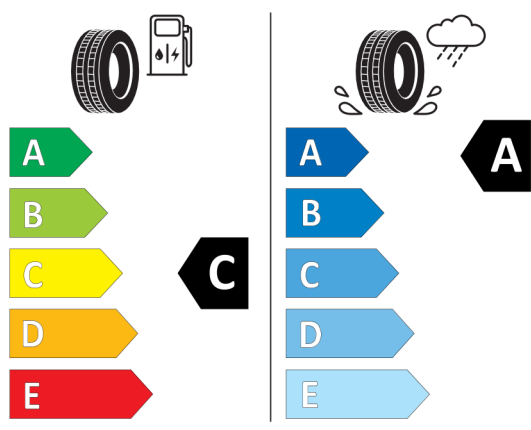

245/35R20 95 Y XL C1

2020/740

<https://eprel.ec.europa.eu/qr/530043>

530041

**GOODYEAR** 547964

275/30R20 97 Y XL C1

2020/740

<https://eprel.ec.europa.eu/qr/530041>