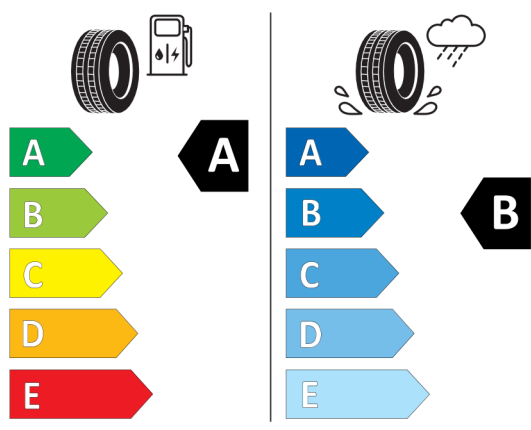

2020/740

<https://eprel.ec.europa.eu/qr/530044>

596753

PIRELLI 39282

275/35R19 100 Y XL C1