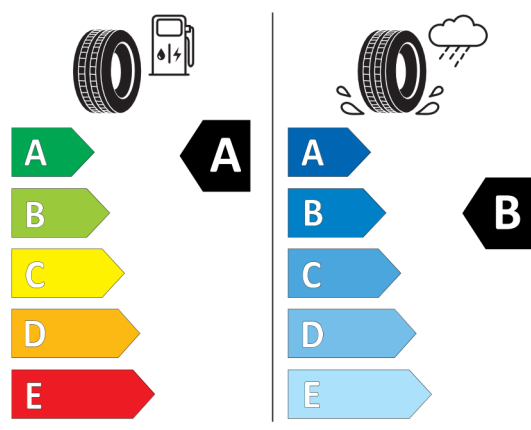

531127

GOODYEAR 579269

275/35R19 100 Y XL C1

2020/740

<https://eprel.ec.europa.eu/qr/531127>

Môj súhlas s marketingovou komunikáciou

- Chcem prijímať marketingovú komunikáciu od spoločnosti T.O.B. s.r.o. prostredníctvom e-mailu, pošty, telefónnych služieb / služieb doručovania správ a v aute (ak je to podporované).¹